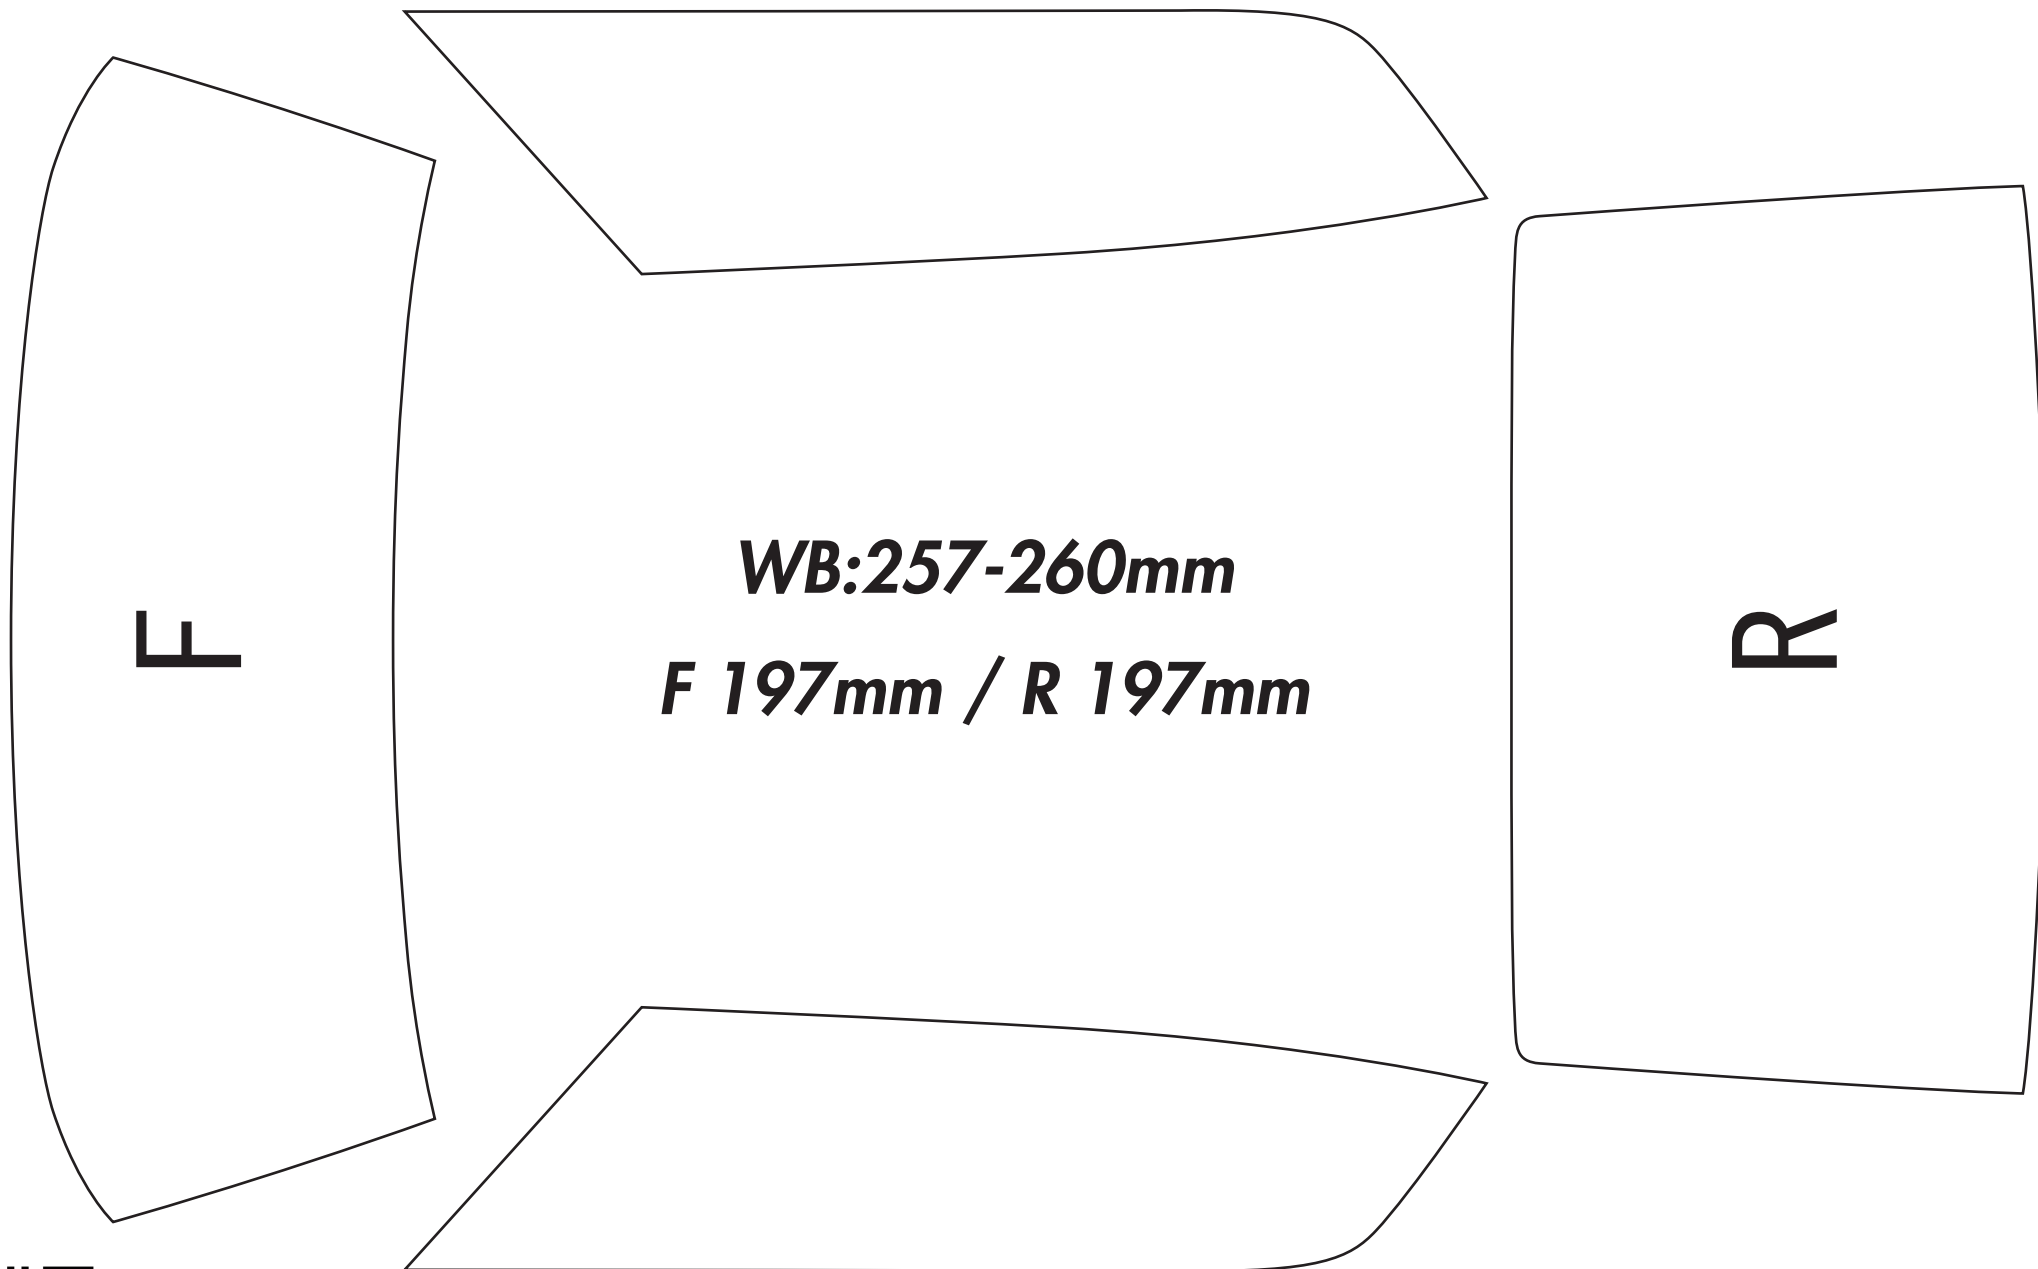

NISSAN SKYLINE 2000GT-R (KPGC110)

◀ マスキング解説動画はこちら (YouTube で再生されます) ※ 参考動画のため、使用している車種は異なります。