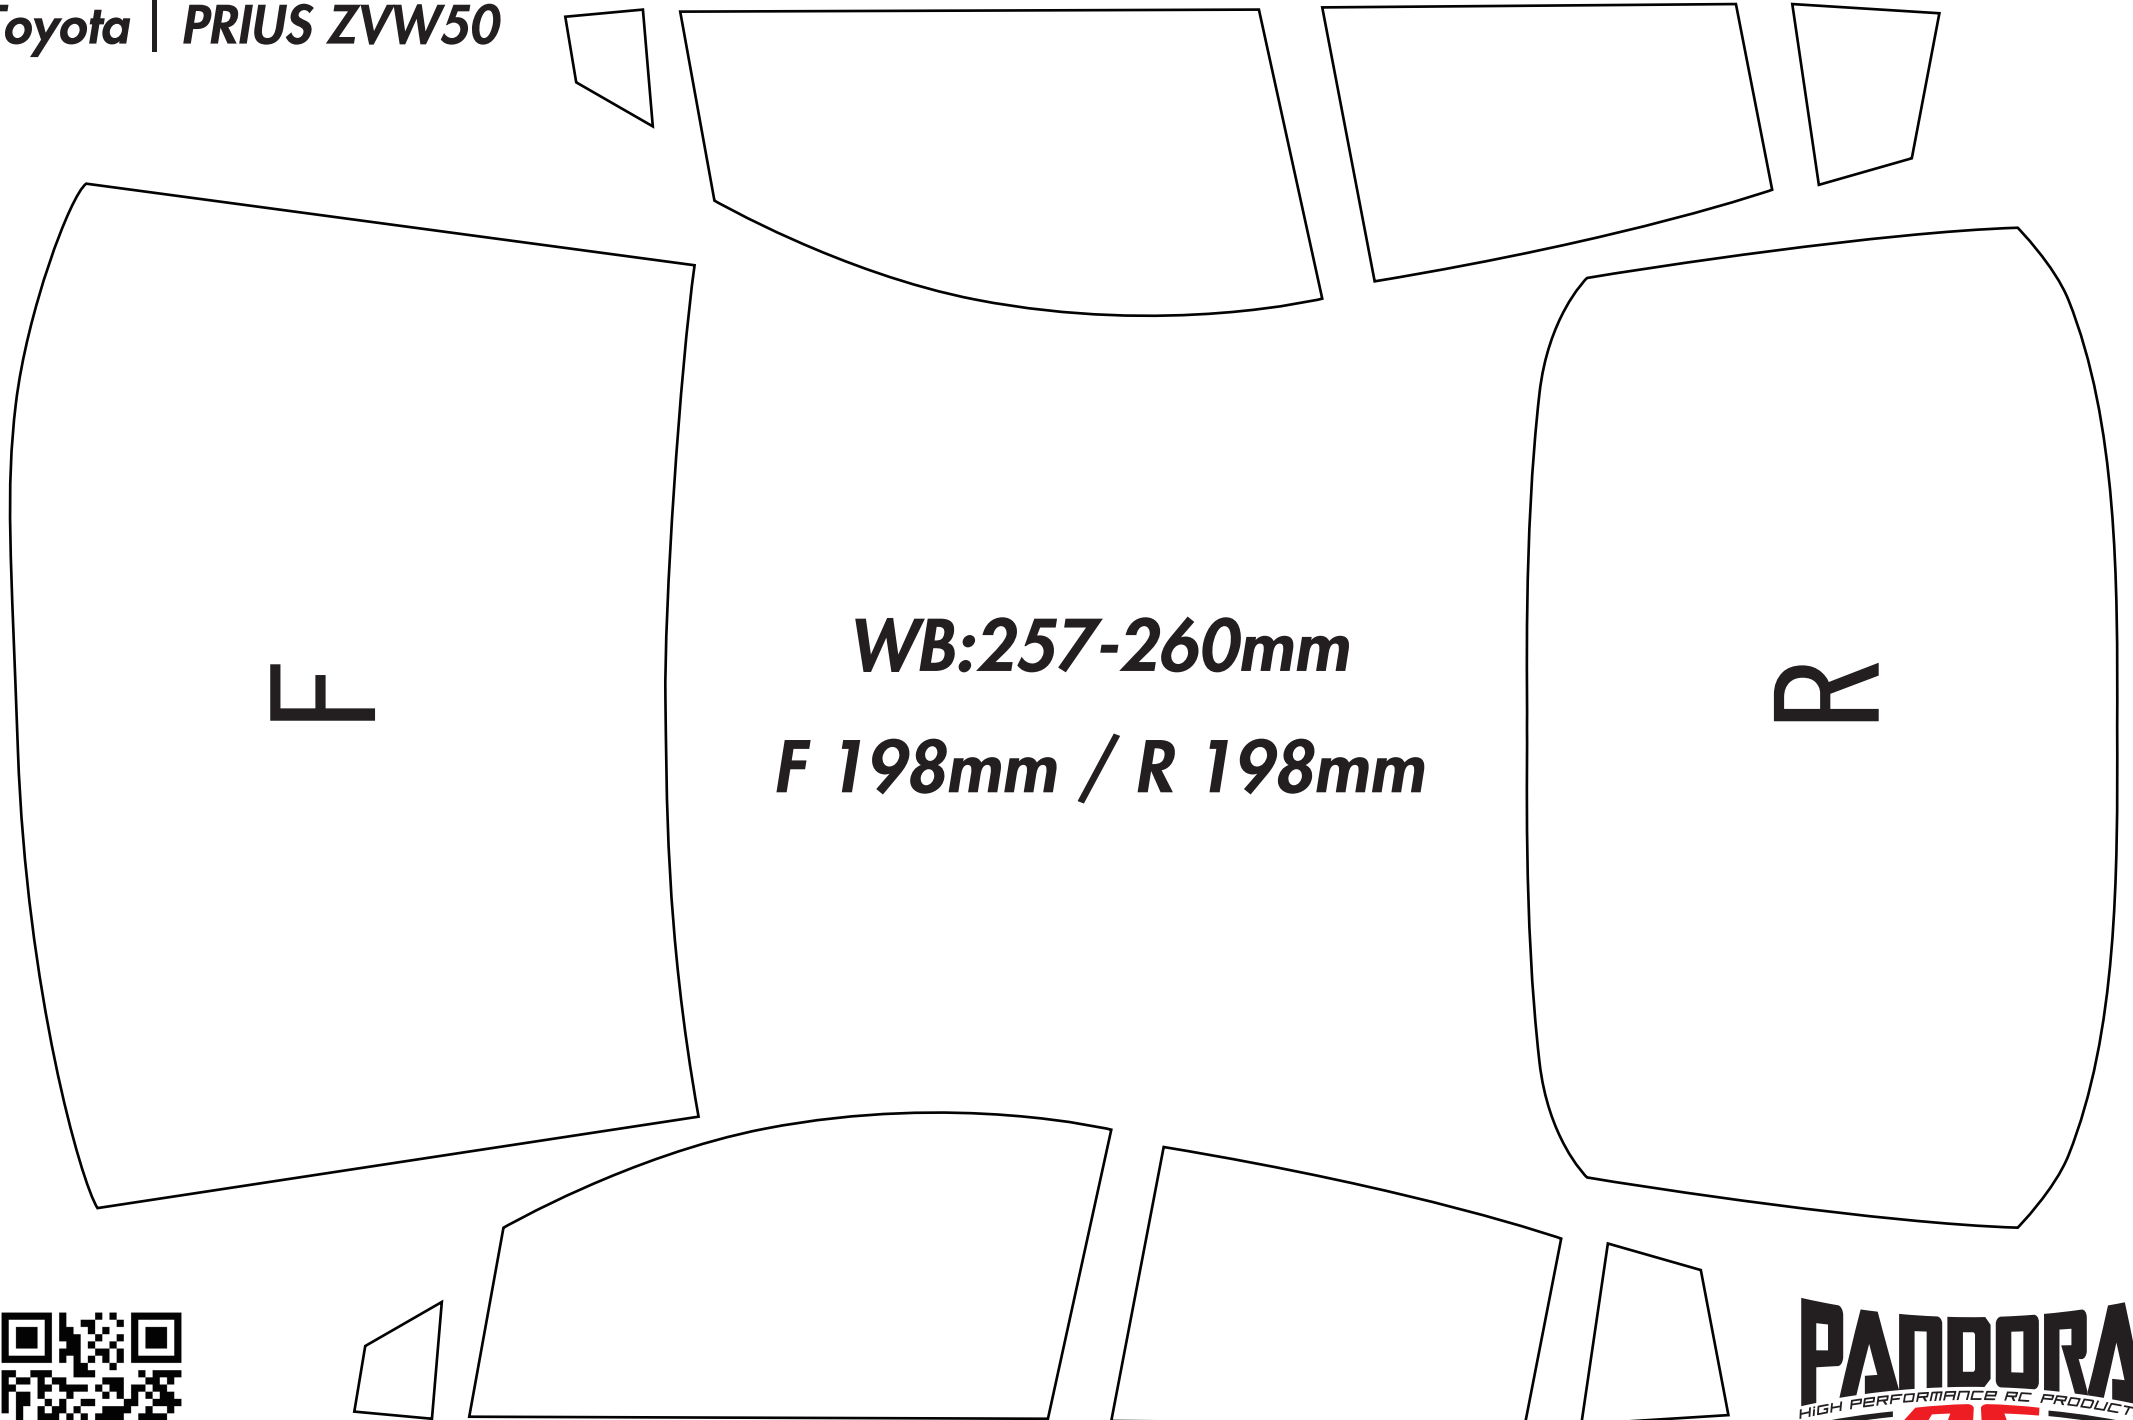

Toyota | PRIUS ZVW50

◀ マスキング解説動画はこちら (YouTube で再生されます) ※参考動画のため、使用している車種は異なります。

PANDORA
HIGH PERFORMANCE RC PRODUCTS
RC
www.pandora-rc.com